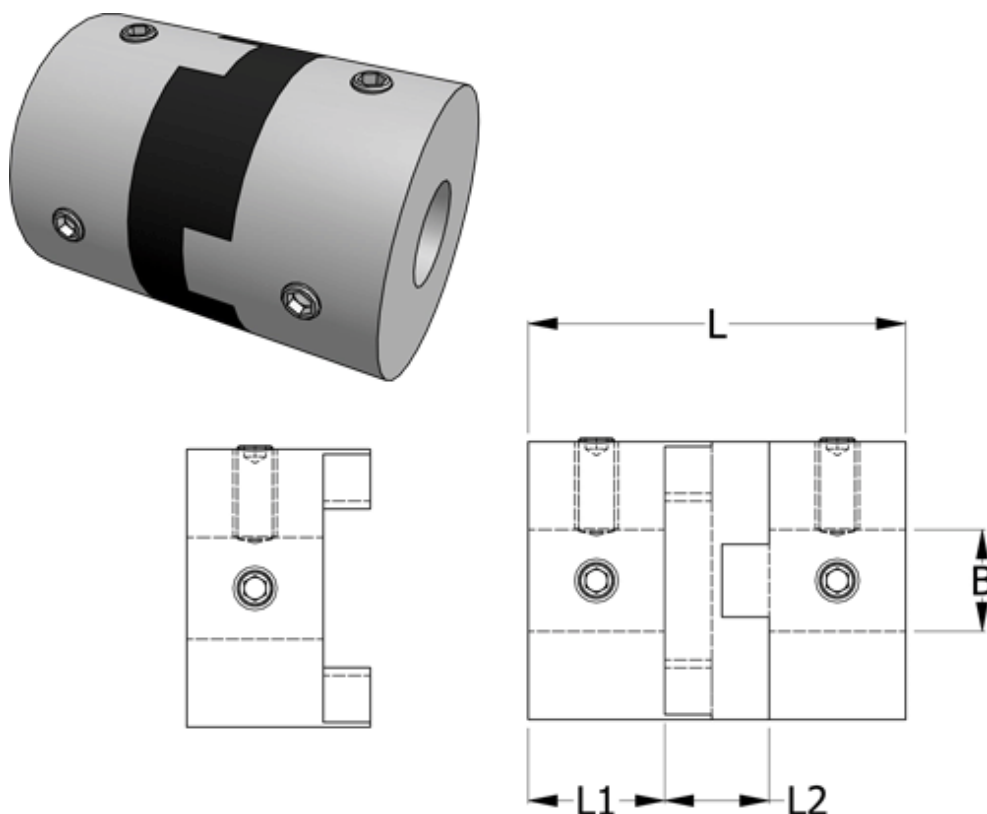

Article number: 33214505048

Description: Oldham coupling hub 450H50.48 ALU
with set screw hub and through bore, bore 20 mm

Measures

B1	= 20
D	= 50
L	= 59.6
L1	= 20.6
L2	= 18.4

Note: Overnævnte varenr. er kun for et koblingsnav. Der går 2 koblingsnav og 1 element til 1 komplet kobling

Screw = M8

Torque (Nm) = 30